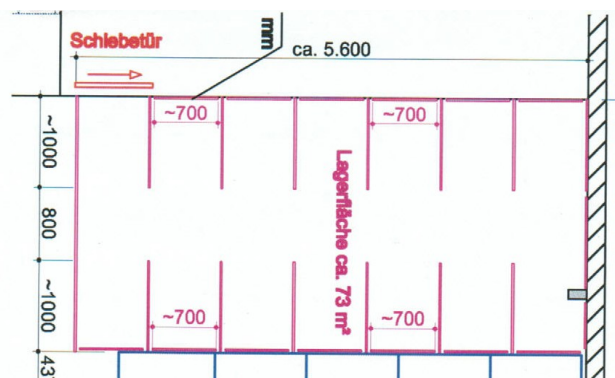

**Wir beraten Sie individuell und kostenlos und ermitteln die Investitionskosten!
Bitte rufen Sie uns gerne an.**